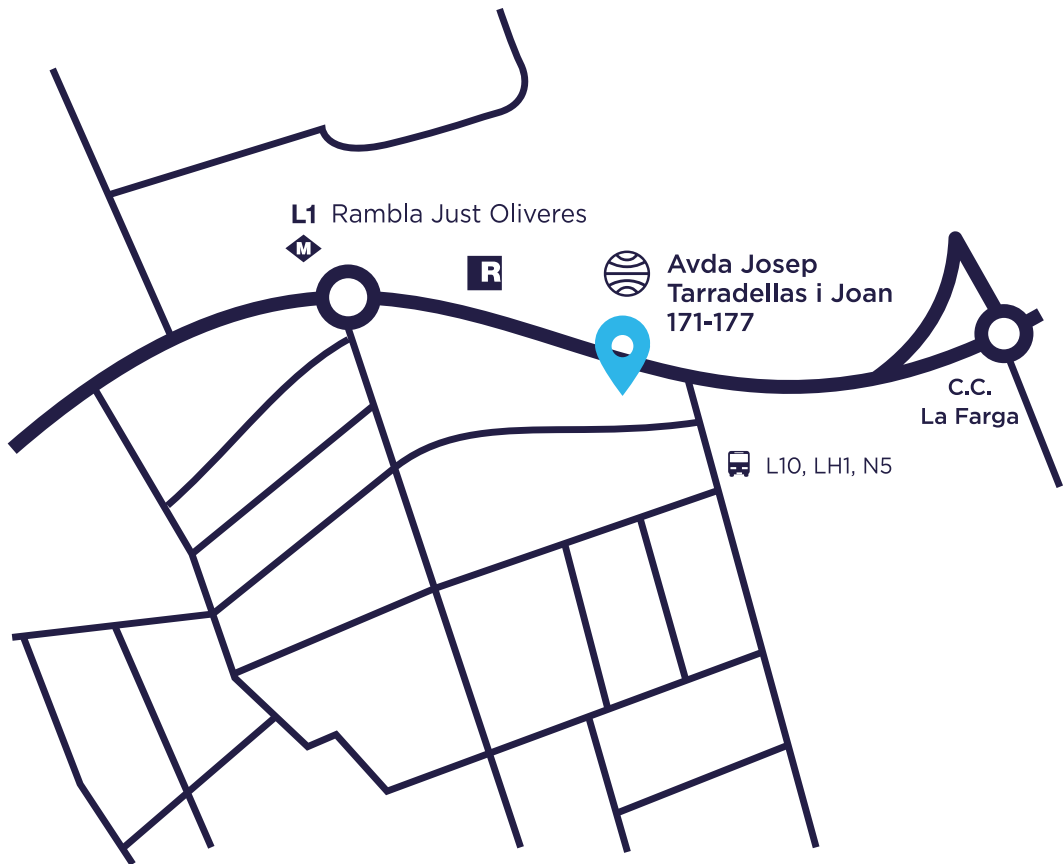

Informa't a partir del 15 de març a:

beques.l-h.cat

o truca'ns al

932 912 700

Planeta Formación y Universidades

planetaformacion.com